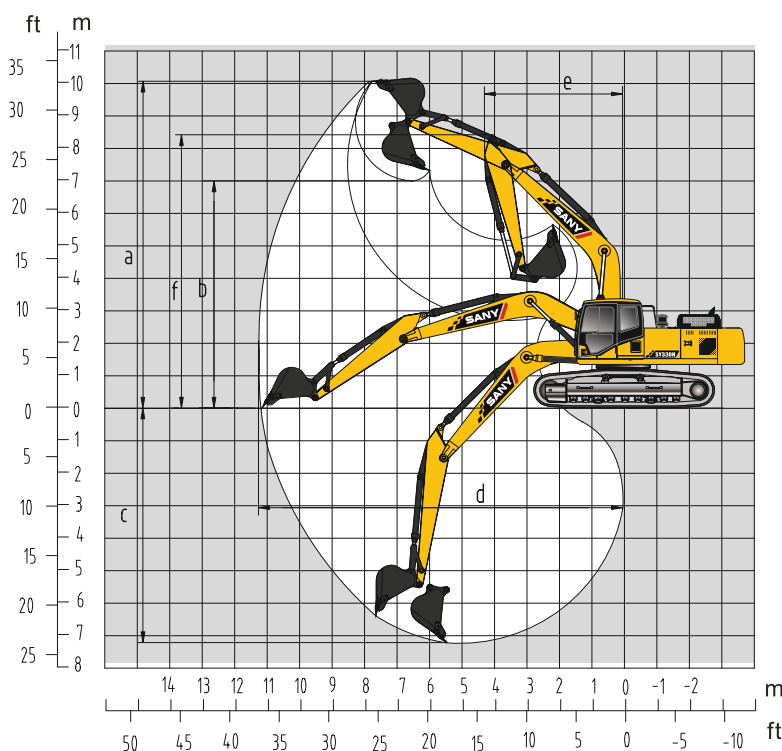

СРЕДНИЙ ГУСЕНИЧНЫЙ ЭКСКАВАТОР SY330H

МОЩНОСТЬ ДВИГАТЕЛЯ

212 кВт (288 л.с.) при 2000 об/мин

ЭКСПЛУАТАЦИОННАЯ МАССА

31500 кг

ДЛИНА СТРЕЛЫ

6150 мм

ДЛИНА РУКОЯТИ

3200 мм

ОБЪЕМ КОВША

1,65 м³

ЭФФЕКТИВНАЯ РАБОТА С ОГРОМНОЙ ПРОИЗВОДИТЕЛЬНОСТЬЮ

ГАБАРИТНЫЕ РАЗМЕРЫ

SY330H

A	Габаритная длина	10667 мм
B	Габаритная ширина	3190 мм
C	Габаритная высота	3470 мм
D	Ширина по кабине машины	3175 мм
E	Габаритная высота (до верха кабины)	3280 мм
F	Ширина башмака по стандарту	600 мм
G	Колея гусеничного хода	2590 мм
H	Дорожный просвет	550 мм
I	Радиус поворота задней части платформы	3315 мм
J	Опорная длина гусеницы	3916 мм
K	Длина гусеничного хода	4840 мм

ХАРАКТЕРИСТИКИ

SY330H

Скорость передвижения	5.4 / 3.2 км/ч
Скорость поворота платформы	9.0 об/мин
Преодолеваемый подъем	70% (35°)
Удельное давление на грунт	62 кПа
Усилие отрыва ковша	204 кН
Усилие резания рукояти	167 кН

РАБОЧИЕ ЗОНЫ

SY330H

a	Максимальная высота копания	10248 мм
b	Максимальная высота выгрузки	7205 мм
c	Максимальная глубина копания	6571 мм
d	Максимальный радиус копания	10444 мм
e	Минимальный радиус поворота	4000 мм