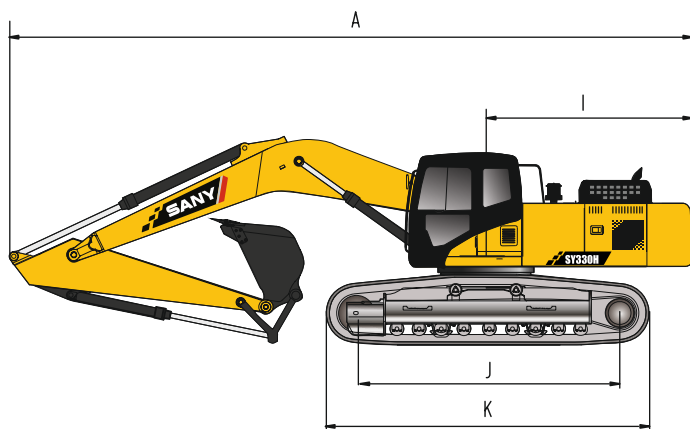

СРЕДНИЙ ГУСЕНИЧНЫЙ ЭКСКАВАТОР SY330H

МОЩНОСТЬ ДВИГАТЕЛЯ

212 кВт (288 л.с.) при 2000 об/мин

ЭКСПЛУАТАЦИОННАЯ МАССА

31500 кг

ДЛИНА СТРЕЛЫ

6150 мм

ДЛИНА РУКОЯТИ

3200 мм

ОБЪЕМ КОВША

1,65 м³

ЭФФЕКТИВНАЯ РАБОТА С ОГРОМНОЙ ПРОИЗВОДИТЕЛЬНОСТЬЮ

ГАБАРИТНЫЕ РАЗМЕРЫ

SY330H

A	Габаритная длина	10667 мм
B	Габаритная ширина	3190 мм
C	Габаритная высота	3470 мм
D	Ширина по кабине машины	3175 мм
E	Габаритная высота (до верха кабины)	3280 мм
F	Ширина башмака по стандарту	600 мм
G	Колея гусеничного хода	2590 мм
H	Дорожный просвет	550 мм
I	Радиус поворота задней части платформы	3315 мм
J	Опорная длина гусеницы	3916 мм
K	Длина гусеничного хода	4840 мм

ХАРАКТЕРИСТИКИ

SY330H

Скорость передвижения	5.4 / 3.2 км/ч
Скорость поворота платформы	9.0 об/мин
Преодолеваемый подъем	70% (35°)
Удельное давление на грунт	62 кПа
Усилие отрыва ковша	204 кН
Усилие резания рукояти	167 кН

РАБОЧИЕ ЗОНЫ

SY330H

a	Максимальная высота копания	10248 мм
b	Максимальная высота выгрузки	7205 мм
c	Максимальная глубина копания	6571 мм
d	Максимальный радиус копания	10444 мм
e	Минимальный радиус поворота	4000 мм